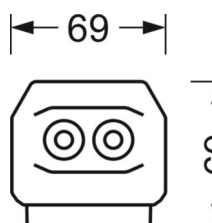

прибородержатель переменный IP 64 - Individual.Lens.Optic - прямой несимметричный свет - без видимых стыков

Ламподержатель из оцинкованного стального профиля; слой цинка в сочетании с лаком на полиэфирной смоле хорошо защищает от коррозии; крепление без инструментов, с помощью встроенных нажимных затворов, защита от кражи. Встроенные пластиковые торцы с уплотнительными краями и одно замкнутое уплотнение вокруг, для несущей шины классов защиты до IP64. Для установки на трековом шинном проводе справа или слева, может позиционироваться по-разному. Цвет корпуса белый стандартный для электротехники RAL 9016; Прямое несимметричное излучение, распределение света посредством линзы «Individual.Lens.Optic» из пластика ПММА. Оптика отдельных линз с прозрачным уплотнением делает сборку и установку предельно удобными, а плоскость легко чистится. Тройные ряды из отдельных линз и лампы-прибородержатели, идеально согласованные между собой, обеспечивают цельный вид без стыков и неравномерностей. Подключение к электросети через присоединительный провод длиной 1 м для свободного позиционирования прибородержателя в световой полосе и 3-полюсную втычную деталь для быстрой сборки со свободным выбором фаз. Сменные блоки, позволяющие легко модернизировать освещение, существенно продлевают срок службы всей осветительной установки.

параметры