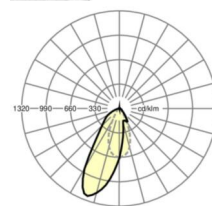

параметры

номер заказа	19457004150
код EAN	4020863400294
номер таможенного тарифа	94051190
Знак прохождения контроля	IP 64, класс защиты I, ENEC10 VDE, F, D, HACCP DIN10500/Food/IFS-пригодность для применения/BRC, Indoor, CE
Степень ударопрочности IK	IK03 (-20°C bis 45°C)
Температура окружающей среды	ta -20°C в 45°C
Гарантийный срок	5 лет
Государственные программы поддержки	BEG - государственные субсидии для энергосберегающих зданий (действительна только для Германии)

электротехника

Балласт	Электронный драйвер (1 штука)
Мощность системы	26W
сетевое напряжение	230V/50Hz
класс энергосбережения/Источник света	D

Оптика

Оснастка	LED, цветопередача/оттенок света CRI ≥ 80 / 6500K
Допуск для координаты цветности (MacAdam)	3SDCM
Фотобиологическая безопасность (светильник)	RG1
Номинальный световой поток	4193lm
Срок службы LED	50000h L80/B10 (Tq 45°C)
светоотдача светильников	163lm/W
Угол излучения	20°
UGR поп./вдоль	15.8 / 19.1

DEEP-LINK

<https://www.regiolum.de/ru/article/19457004150>

Ссылка	LED 4000lm 865
ηLB	100 %
Φ ↓/↑	98 % / 2 %
UGR поп./вдоль	15.8 / 19.1