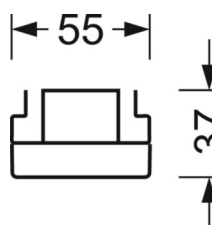

прибородержатель переменный IP 64 - Individual.Lens.Optic - прямой несимметричный свет - без видимых стыков

Ламподержатель из оцинкованного стального профиля; слой цинка в сочетании с лаком на полиэфирной смоле хорошо защищает от коррозии; крепление без инструментов, с помощью встроенных нажимных затворов, защита от кражи. Встроенные пластиковые торцы с уплотнительными краями и одно замкнутое уплотнение вокруг, для несущей шины классов защиты до IP64. Для установки на трековом шинном проводе справа или слева, может позиционироваться по-разному. Цвет корпуса белый стандартный для электротехники RAL 9016; Прямое несимметричное излучение, распределение света посредством линзы «Individual.Lens.Optic» из пластика ПММА. Оптика отдельных линз с прозрачным уплотнением делает сборку и установку предельно удобными, а плоскость легко чистится. Тройные ряды из отдельных линз и лампы-прибородержатели, идеально согласованные между собой, обеспечивают цельный вид без стыков и неравномерностей. Подключение к электросети через присоединительный провод длиной 1 м для свободного позиционирования прибородержателя в световой полосе и 3-полюсную втычную деталь для быстрой сборки со свободным выбором фаз. Сменные блоки, позволяющие легко модернизировать освещение, существенно продлевают срок службы всей осветительной установки.

параметры