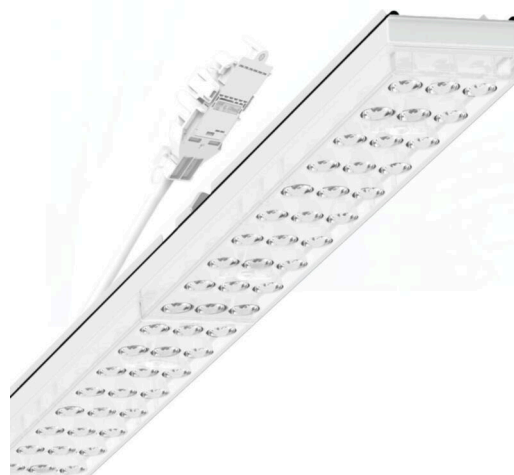

прибородержатель переменный IP 64 - Individual.Lens.Optic - прямой несимметричный свет - без видимых стыков

Ламподержатель из оцинкованного стального профиля; слой цинка в сочетании с лаком на полиэфирной смоле хорошо защищает от коррозии; крепление без инструментов, с помощью встроенных нажимных затворов, защита от кражи. Встроенные пластиковые торцы с уплотнительными краями и одно замкнутое уплотнение вокруг, для несущей шины классов защиты до IP64. Для установки на трековом шинном проводе справа или слева, может позиционироваться по-разному. Цвет корпуса белый стандартный для электротехники RAL 9016; Прямое несимметричное излучение, распределение света посредством линзы «Individual.Lens.Optic» из пластика ПММА. Оптика отдельных линз с прозрачным уплотнением делает сборку и установку предельно удобными, а плоскость легко чистится. Тройные ряды из отдельных линз и лампы-прибородержатели, идеально согласованные между собой, обеспечивают цельный вид без стыков и неравномерностей. Подключение к электросети через присоединительный провод длиной 1 м для свободного позиционирования прибородержателя в световой полосе и 3-полюсную втычную деталь для быстрой сборки со свободным выбором фаз. Сменные блоки, позволяющие легко модернизировать освещение, существенно продлевают срок службы всей осветительной установки.

DEEP-LINK

<https://www.regiolum.de/ru/article/19457004150>

Ссылка	LED 4000lm 865
ηLB	100 %
Φ ↓/↑	98 % / 2 %
UGR поп./вдоль	15.8 / 19.1

Механика

цвет корпуса	белый стандартный для электротехники RAL 9016
--------------	---

размеры (LxWxH/DxH)	1531mm x 55mm x 37mm
---------------------	----------------------

вес (нетто)	2kg
-------------	-----

Вид монтажа	сборка трековых систем, световая структура
-------------	--

размеры

L	1531 mm	Длина
В	55 mm	Ширина
н	37 mm	Высота